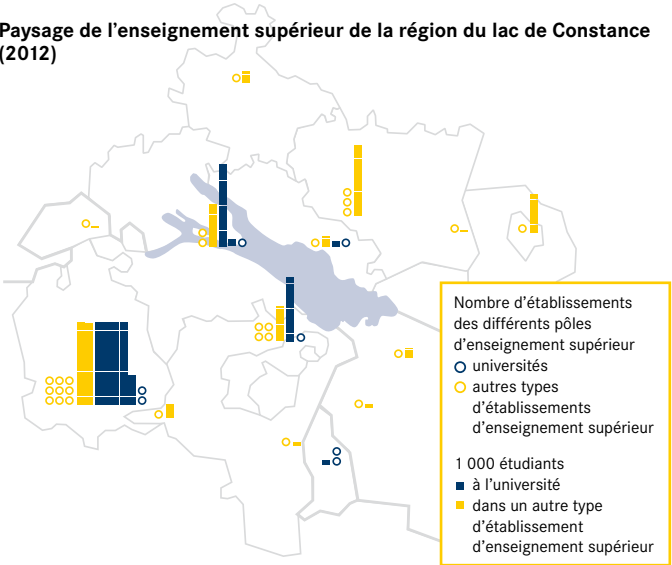

5. Éducation

Paysage de l'enseignement supérieur de la région du lac de Constance (2012)

Plus amples informations sur les pôles d'enseignement supérieur, en se connectant au site: www.bodenseehochschule.org/mitglieder/hochschulen/

	Uni- versités	Autre types d'établissements d'enseignement supérieur	Total
Pôles d'enseigne- ment supérieur	7	27	34
Étudiants	64 028	49 413	113 441
Pourcentage de femmes	45,7 %	48,6 %	47,0 %

Internationale
Bodensee
Hochschule

Plus de 113 000 étudiants fréquentent l'un des 34 pôles d'enseignement supérieur de la région du lac de Constance, dont 30 sont réunis au sein d'un réseau virtuel, **l'Université internationale du lac de Constance (IBH)**, lequel dote la région du lac de Constance du plus grand groupement interuniversitaire d'Europe. Plus amples informations, en se connectant au site: www.bodenseehochschule.org